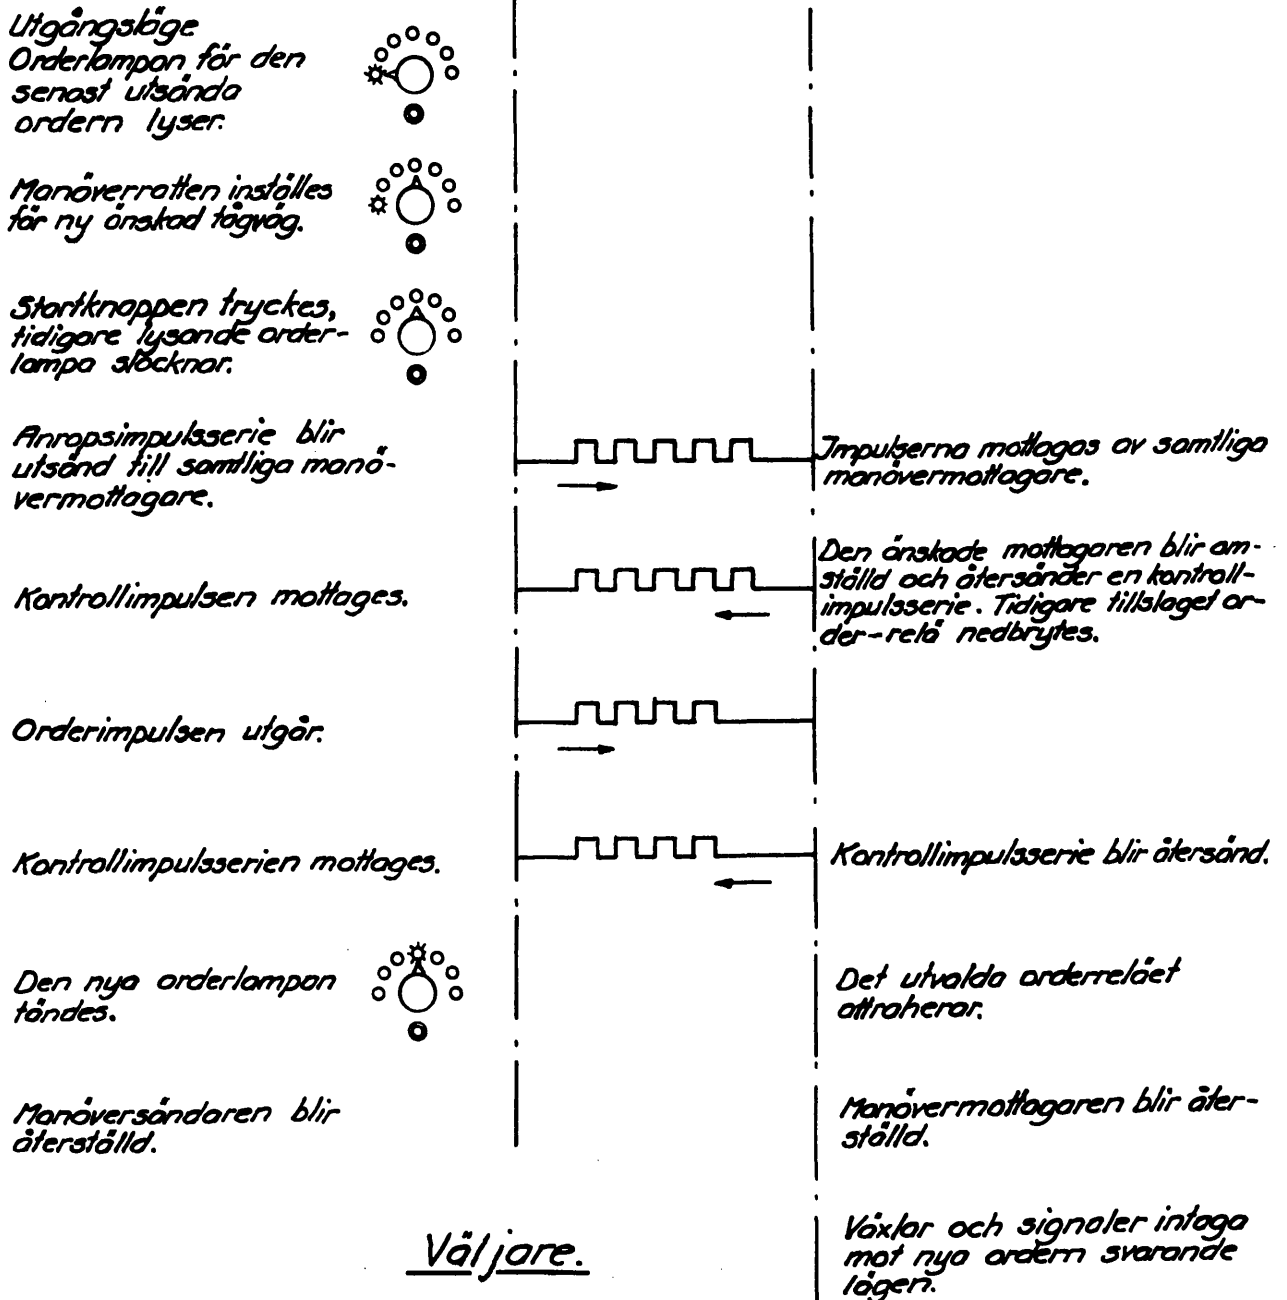

Tågledareplats

CTL -sektion 1. CTL -sektion 2.

CTL -sektion n.

MP Manöverpanel
MS Manöversändare
MM Manövermottagare
JP Indikeringsplan
JM Indikeringsmottagare

JS Indikerings-sändare
TR Tågvägsreläer
SR Spårreläer, Växelindikeringsreläer
VD Växeldriv
S Signaler

C.T.L.
Översiktspjan.

Schematiskt förlopp vid ordergivningssystemet.

Väljare.

C.T.L.

Schematisk översikt.