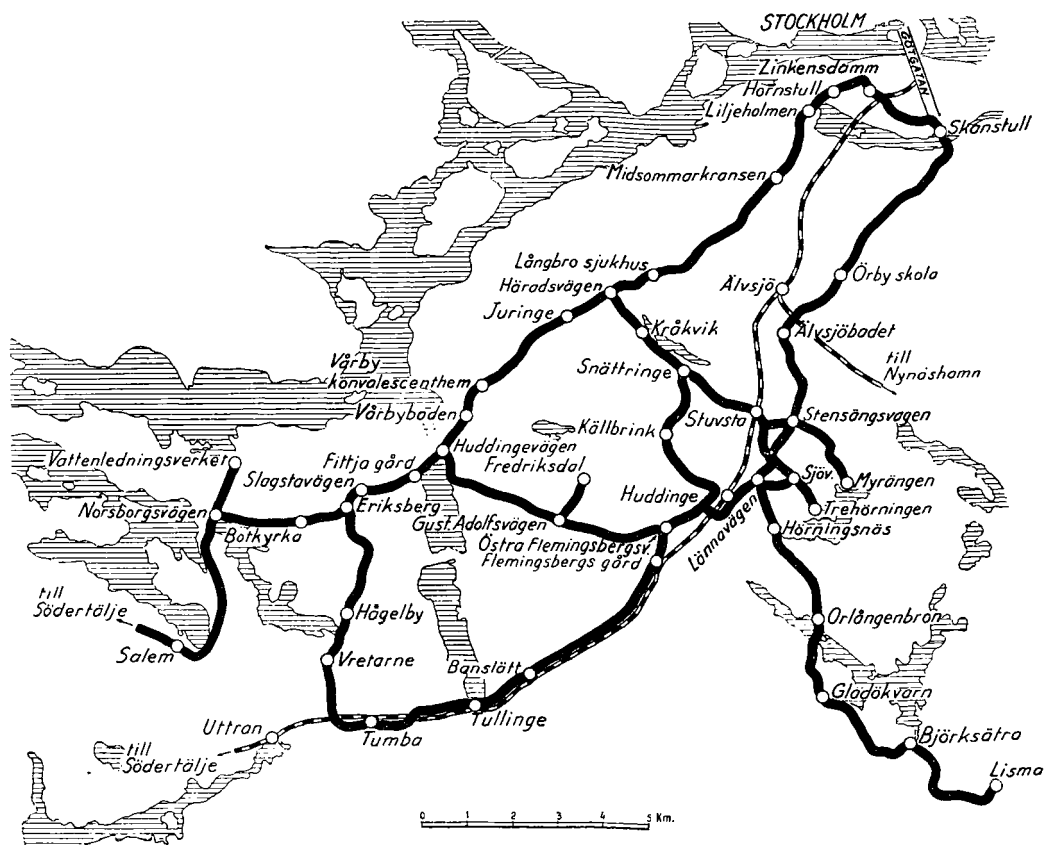

I distriktet. Stockholmslinjerna.

Föreståndare: Billinjeföreståndaren, Stuvsta.

Trafikerade linjer	Platser med godsombud eller särskild paketexpedition
Zinkensdamm—Häradsvägen—Snättringe	SJ paketexp., Zinkensdamm, Stockholm
» —Fittja—Norsborg	» » » »
» —Salem—Södertälje	
Stuvsta station—Trehörningen	
» » —Snättringe—Källbrink	
» » —Myrängen	
» » —Hörningsnäs—Lisma	
Huddinge station—Fredriksdal	
» —Tullinge—Tumba—Botkyrka