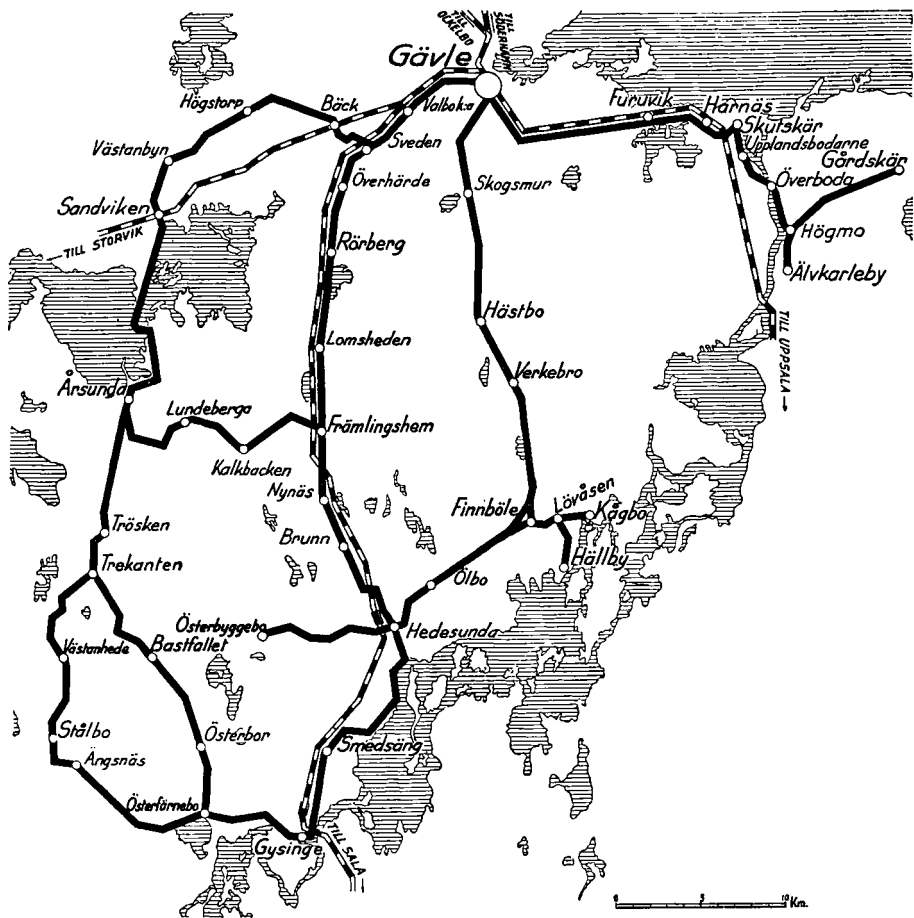

## I distriktet. Gävlelinjerna.

Föreståndare: Föreståndaren för upplysningsbyrån, Gävle C.

Trafikerade linjer	Platser med godsombud eller särskild paketexpedition
Gävle—Högmö—Älvkarleby—Högmö—Gårdskär	Gävle: Busscentralen
Gävle—Finnböle—Heddesunda—Gysinge	{Gävle: Busscentralen {Gysinge: Järnvägsstationen
Heddesunda—Österbyggebo	
Finnböle—Kågbo	{Gävle: Busscentralen {Gysinge: Järnvägsstationen
Gävle—Främlingshem—Årsunda—Bastfallet—Gysinge	
Sandviken—Årsunda—Bastfallet—Stålbo—Gysinge	Gysinge: Järnvägsstationen