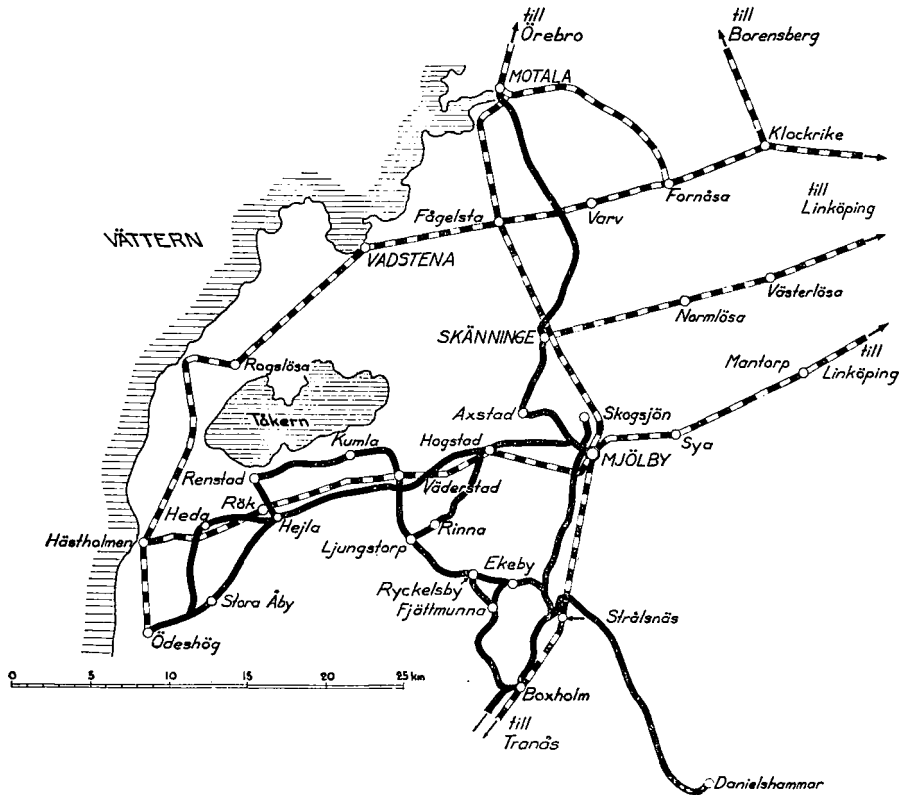

I distriktet.

Mjölbylinjerna.

Föreståndare: Stationsföreståndaren, Mjölby.

Trafikerade linjer	Platser med godsombud eller särskild paketexpedition
Mjölby—Ekeby—Fjättmunna—Väderstad	{Mjölby: busslinjernas paketexpedition {Väderstad: Järnvägsstationen
» —Hogstad—Ljungstorp—Väderstad	{Mjölby: busslinjernas paketexpedition {Väderstad: Järnvägsstationen
Renstad—Rök—Ödeshög	{Rök: Järnvägsstationen {Ödeshög
Mjölby—Skänninge—Motala	{Mjölby: busslinjernas paketexpedition {Skänninge: Busscentralen {Motala: Busscentralen
» —Strålnäs—Danielshammar	{Mjölby: busslinjernas paketexpedition {Danielshammar