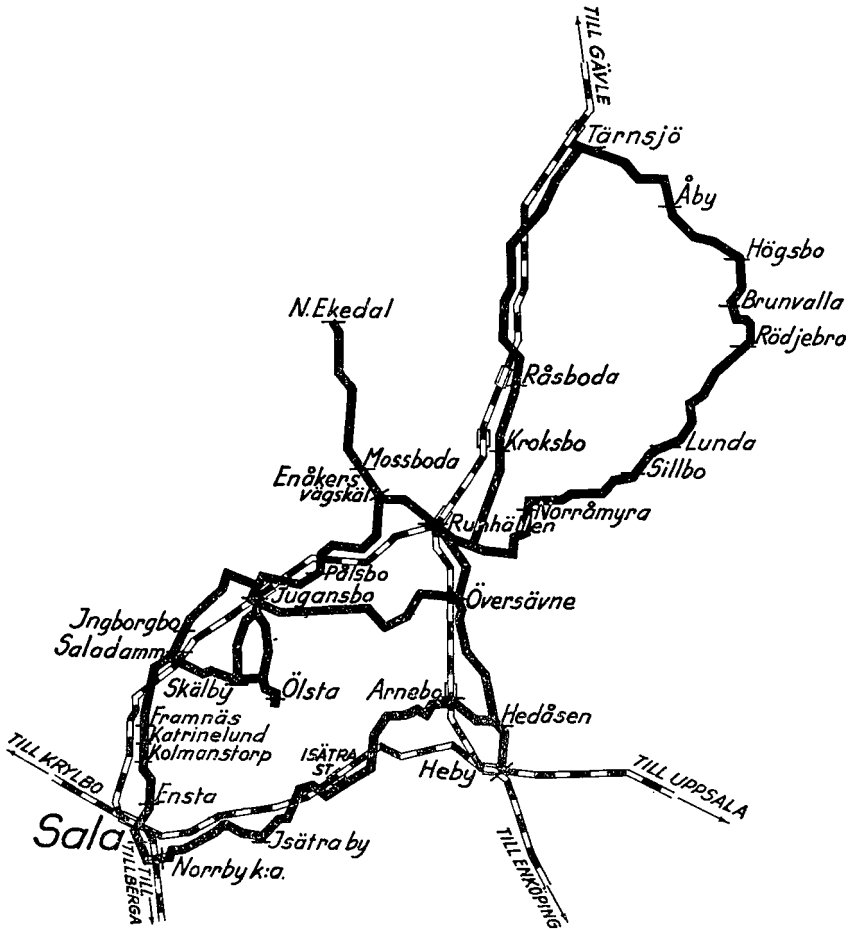

## I distriktet. Gävlelinjerna.

Föreståndare: Föreståndaren för upplysningsbyrån, Gävle C.

Trafikerade linjer	Platser med godsombud eller särskild paketexpedition
Gävle—Högmö—Älvkarleby—Högmö—Gårdskär	Gävle: Busscentralen
Gävle—Finnböle—Heddesunda—Gysinge	{Gävle: Busscentralen {Gysinge: Järnvägsstationen
Heddesunda—Österbyggebo	
Finnböle—Kågbo	{Gävle: Busscentralen {Gysinge: Järnvägsstationen
Gävle—Främlingshem—Årsunda—Bastfallet—Gysinge	
Sandviken—Årsunda—Bastfallet—Stålbo—Gysinge	Gysinge: Järnvägsstationen

## Salalinjerna.

Föreståndare: Stationsföreståndaren, Sala.

Trafikerade linjer	Platser med godsombud eller särskild paketexpedition
Tärnsjö-Lunda-Runhällen-Pålsbo-Sala	{Sala: Busstationen Tärnsjö: Järnvägsstationen

## Trafikerade linjer.

Jönköping—Björneberg—Backamo.  
 » —Kortebo—Backamo.