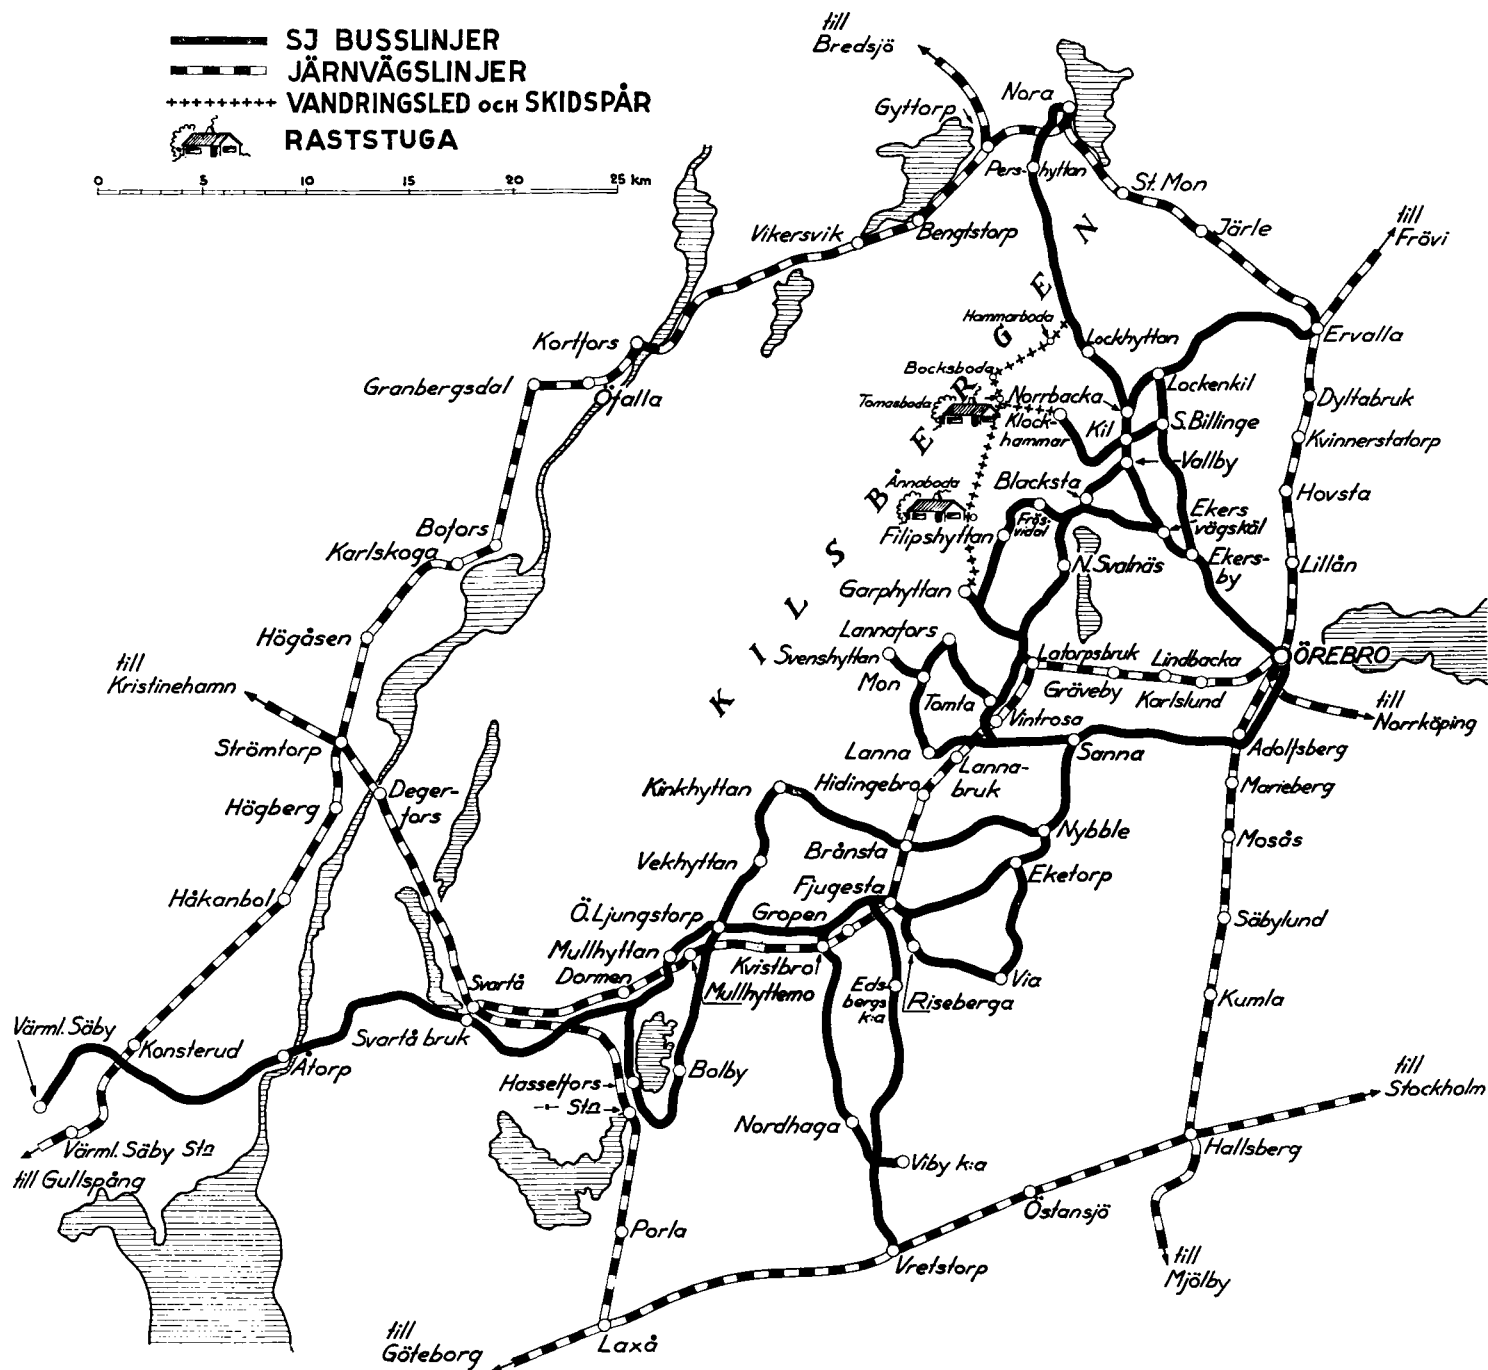

I distriktet.

Örebrolinjerna.

Föreståndare: Stationsföreståndaren, Örebro C.

1. SJ BUSSLINJER
   JÄRNVÄGSLINJER
   VANDRINGSLED OCH SKIDSPÅR
   RASTSTUGA