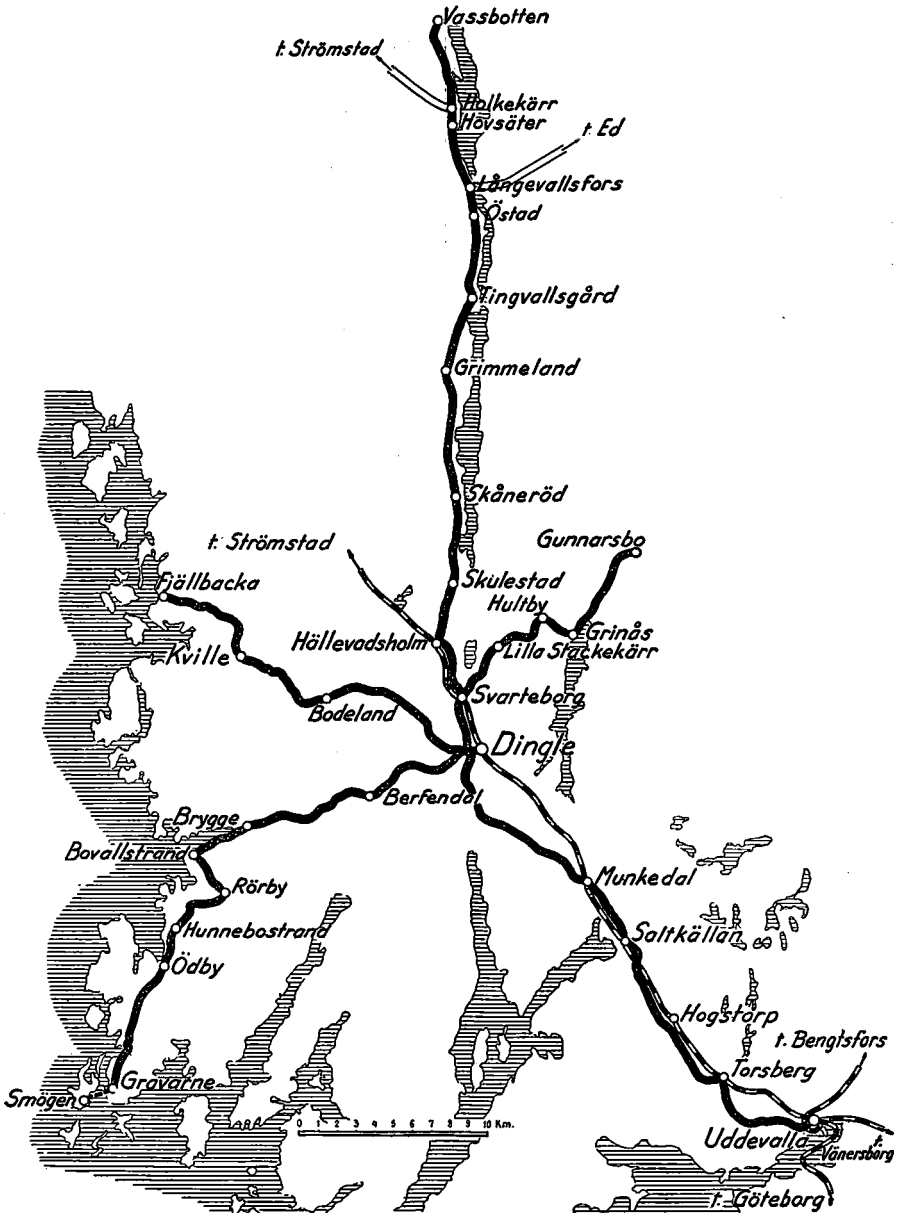

II distriktet.

Dinglelinjerna.

Föreståndare: Stationsföreståndaren, Dingle.