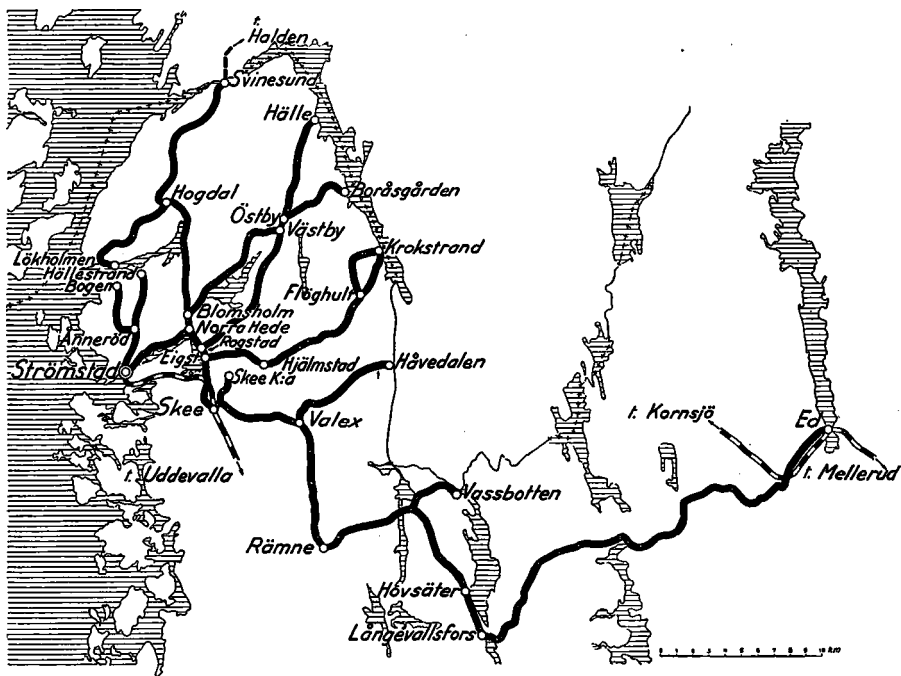

II distriktet.

Arvikalinjerna.

Föreståndare: Stationsföreståndaren, Arvika.

Trafikerade linjer	Platser med godsombud eller särskild paketexpedition
Högsäter—Bålstad—Åmotfors—Arvika...	{ Åmotfors: Järnvägsstationen Arvika: Busscentralen
Charlottenberg—Åmotfors—Arvika	{ Charlottenberg: Järnvägsstationen Åmotfors: Järnvägsstationen Arvika: Busscentralen
Hävilsrud—Charlottenberg—Vittensten— Arvika	{ Charlottenberg: Järnvägsstationen Arvika: Busscentralen
Skog—Vikene—Kallviken—Arvika	Arvika: Busscentralen
Tobyn—Vikene—Edane—Bålgård—Arvika	» »

II distriktet. Strömstadslinjerna.

Föreståndare: Stationsföreståndaren, Strömstad.

Trafikerade linjer	Platser med godsombud eller särskild paketexpedition
Strömstad—Hälle	{ Strömstad: Busstationen Näsinge
» —Krokstrand	{ Strömstad: Busstationen Flöghult Krokstrand
» —Svinesund	{ Strömstad: Busstationen Stene Nordby
» —Lökholmen	Strömstad: Busstationen
» —Bogen—Hällestrand	» »
» —Ed	{ Strömstad: Busstationen Valex Hovsäter Torpskvärn Långevällsfors Ed: Busstationen
» —Boråsgården	Strömstad: Busstationen
Valex—Håvedalen	Valex