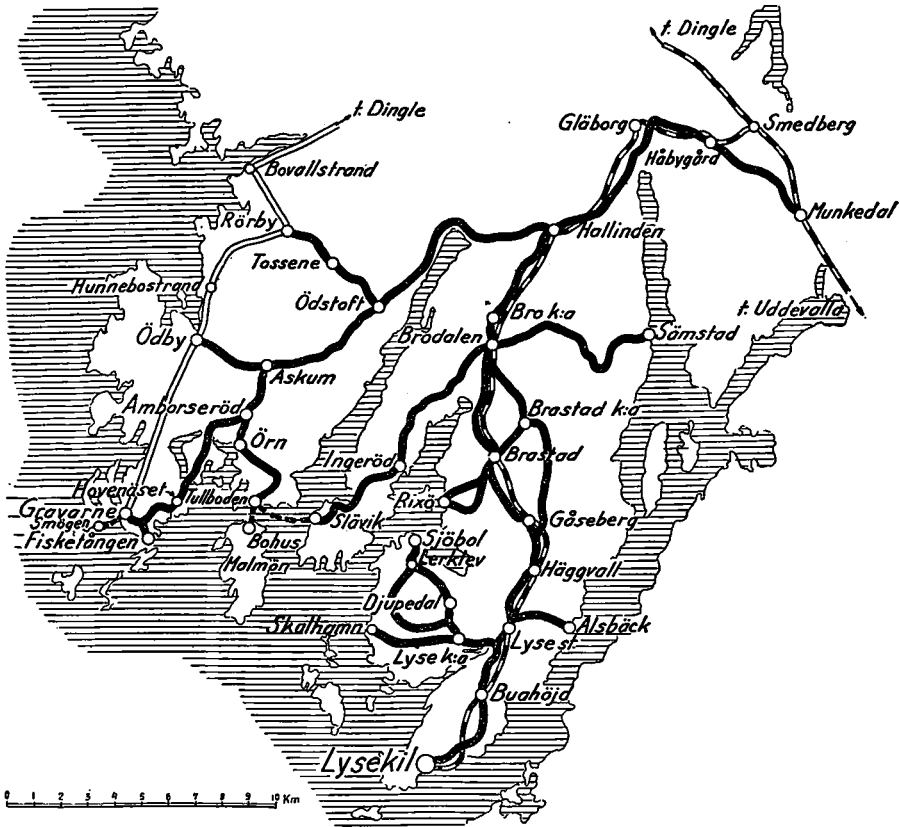

II distriktet.

Lysekilslinjerna.

Föreståndare: Stationsföreståndaren, Lysekil.

Trafikerade linjer	Platser med godsombud eller särskild paketexpedition
Brodalen—Slävik (—båt Malmön)	Brodalen: Järnvägsstationen Lännestad Bohus-Malmön
Hallinden—Askum—Örn—Gravarne (—båt Smögen)	Hallinden: Järnvägsstationen Åby Ödstoft Lyckan Örn Hovenäset Fisketången Gravarne Smögen
Lysekil—Alsbäck—Skalhamn—Sjöbol ...	Lysekil: Järnvägsstationen