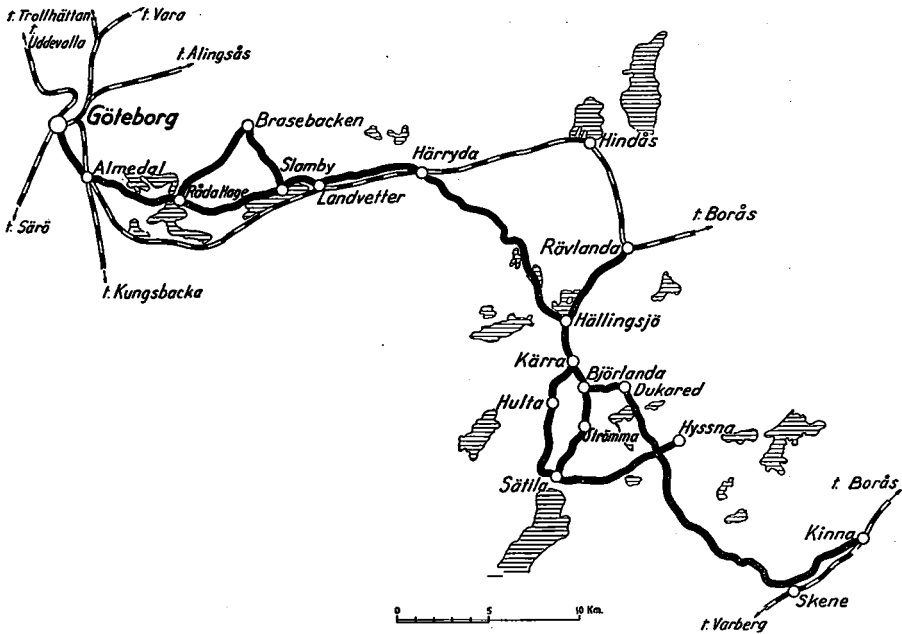

II distriktet.

Härrydalinjerna.

Föreståndare: Stationsföreståndaren, Härryda.

Trafikerade linjer	Platser med godsombud eller särskild paketexpedition
Härryda—Skene—Kinna.....	Härryda: Järnvägsstationen Skene: " " Kinna: " "
Rävlanda—Sättila—Hyssna.....	Rävlanda: " "

Anm. Linjerna Göteborg—Härryda och Råda hage—Brasebacken—Slamby trafikeras av Mölnlycke Bil- & Omnibus AB.