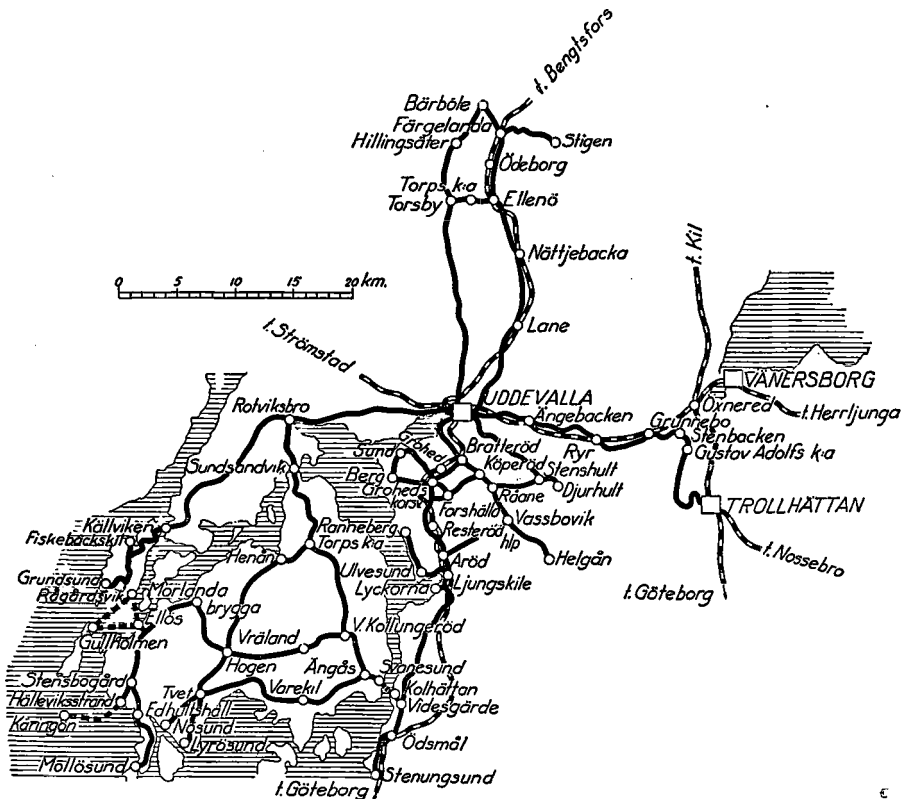

II distriktet.

Uddevallalinjerna.

Föreståndare: Billinjeföreståndaren, Uddevalla.

Trafikerade linjer	Platser med godsombud eller särskild paketexpedition
Uddevalla—Hillingsäter—Stigen	{ Uddevalla hamn: Järnvägsstationen { Stigen (endast under tiden juni—sept.)
Trollhättan—Uddevalla	{ Trollhättan: Busscentralen { Uddevalla hamn: Järnvägsstationen
Uddevalla—Källviken—Fiskebäckskil— Grundsund	{ Uddevalla hamn: Järnvägsstationen Skogen Eskilsröd Essvik Källviken Fiskebäckskil Grundsund