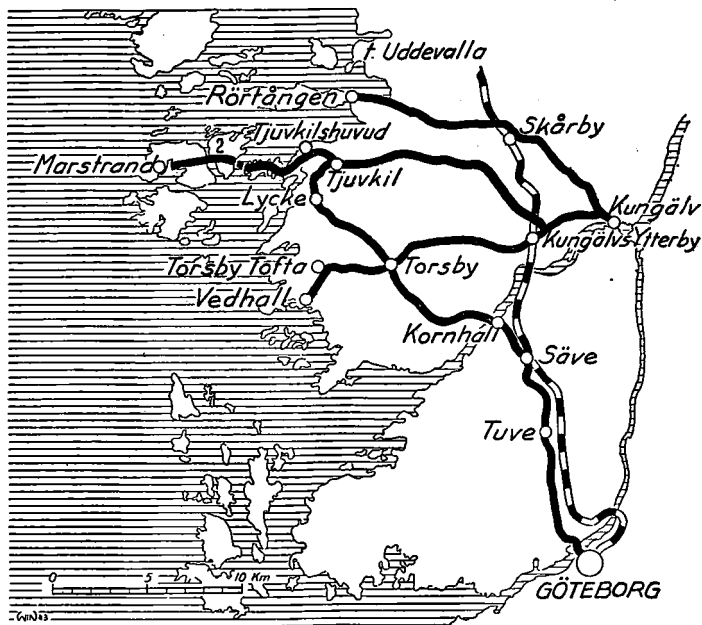

II distriktet.

Kungälvslinjerna.

Föreståndare: Stationsföreståndaren, Kungälv Ytterby.

Trafikerade linjer	Platser med godsombud eller särskild paketexpedition
Kungälv—Kungälv Ytterby	Kungälv Ytterby: Järnvägsstationen
Kungälv Ytterby—Tjuvkiil—Marstrand	{ " " " Kungälv Ytterby: Järnvägsstationen
" " —Torsby Tofta— Vedhall	
Kungälv—Skårby—Rörtången	Skårby: Järnvägsstationen
Göteborg—Tjuvkiil(—Marstrand)