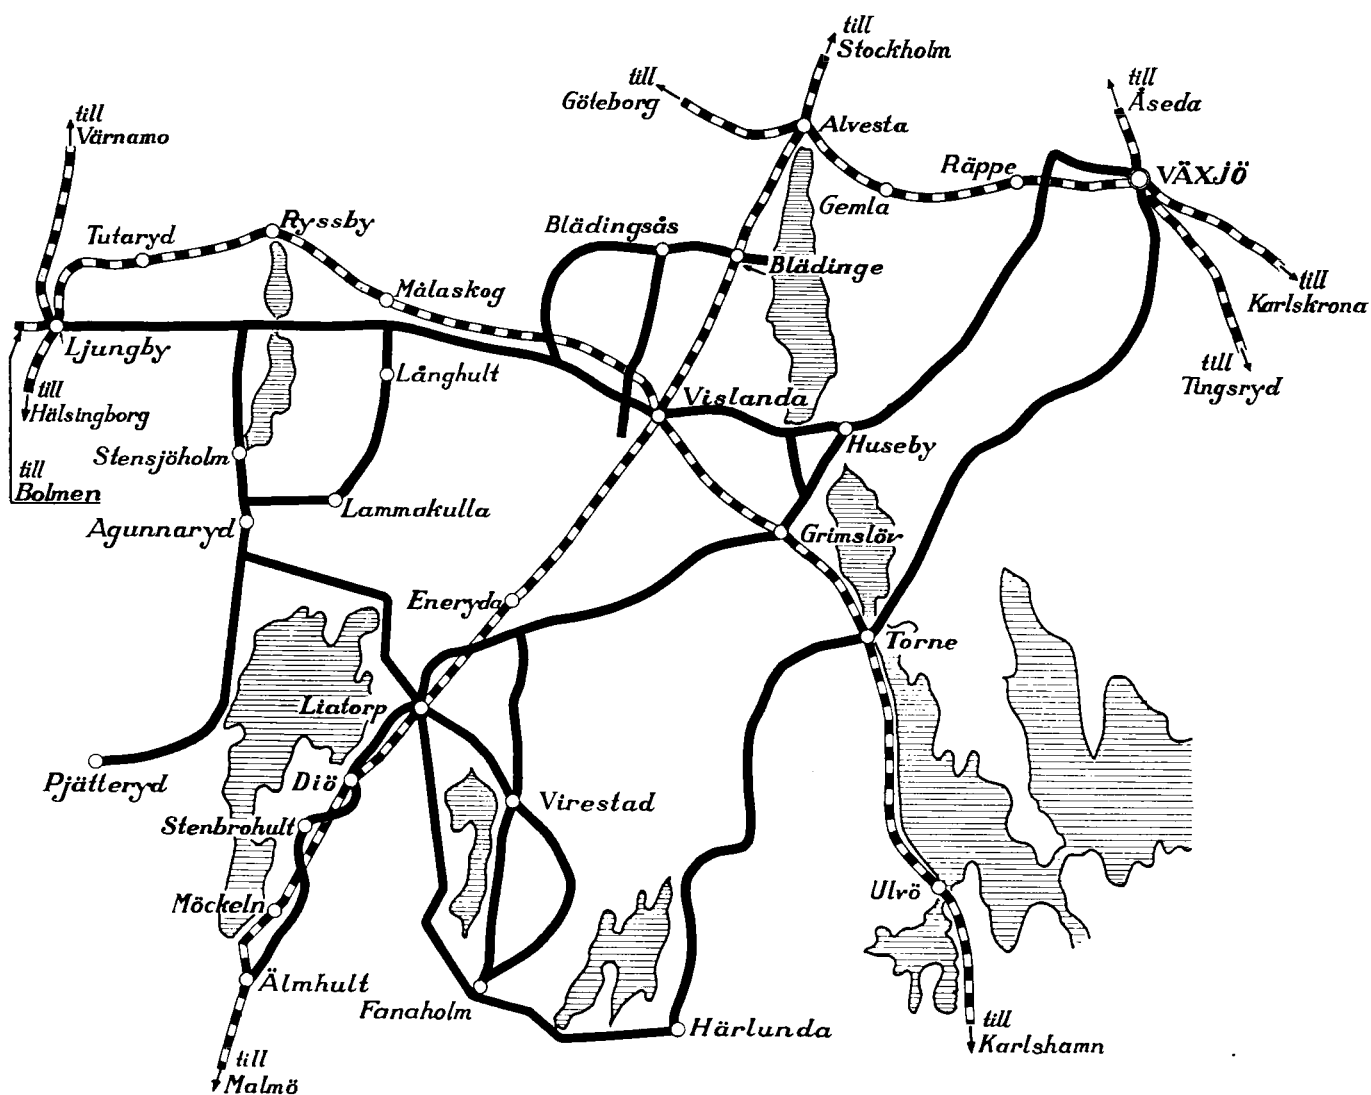

### III distriktet. Nässjölinjerna.

Föreståndare: Stationsföreståndaren, Solberga.

Trafikerade linjer	Platser med godsombud eller särskild paketexpedition
Nässjö—Bygget—Solberga—Smålands Anneberg—Eksjö	Nässjö: Järnvägsstationen Solberga: Järnvägsstationen Smålands Anneberg Eksjö: Busstationen
Nässjö—Kramsäng—Solberga .....	
Eksjö—Aneby—Tranås—Boxholm .....	Eksjö: Busstationen Bredestad Aneby: Järnvägsstationen Blå grindar Vrangsjö Sunhultsbrunn Tranås: Busstationen Sommen: Järnvägsstationen Boxholm
Tranås—Sommen—Hagaberg .....	Tranås: Busstationen Sommen: Järnvägsstationen Hagaberg

III distriktet.  
Vislandalinjerna.

Föreståndare: Stationsföreståndaren, Liatorp.

Trafikerade linjer	Platser med godsombud eller särskild paketexpedition
Liatorp—Grimslov—Vaxjö.....	Liatorp: Järnvägsstationen Virestad Horshult Grimslov Huseby Vaxjö: Järnvägsstationen
Vislanda—Grimslov—Vaxjö .....	Vislanda: Järnvägsstationen Grimslov Huseby Vaxjö: Järnvägsstationen
Härlunda--Torne—Vaxjö .....	Lödashult Torsås by Torne Vrankunge Odenslanda Vederslov Vaxjö: Järnvägsstationen
Pjätteryd—Agunnaryd—Liatorp .....	Pjätteryd Agunnaryd Tjurkö Liatorp: Järnvägsstationen
Liatorp—Agunnaryd— $\frac{\text{Lammakulla}}{\text{Stensjöholm}}$ — Ljungby	Liatorp: Järnvägsstationen Tjurkö Agunnaryd Trekanten Ljungby: Järnvägsstationen
Liatorp—Diö—Stenbrohults kyrka	