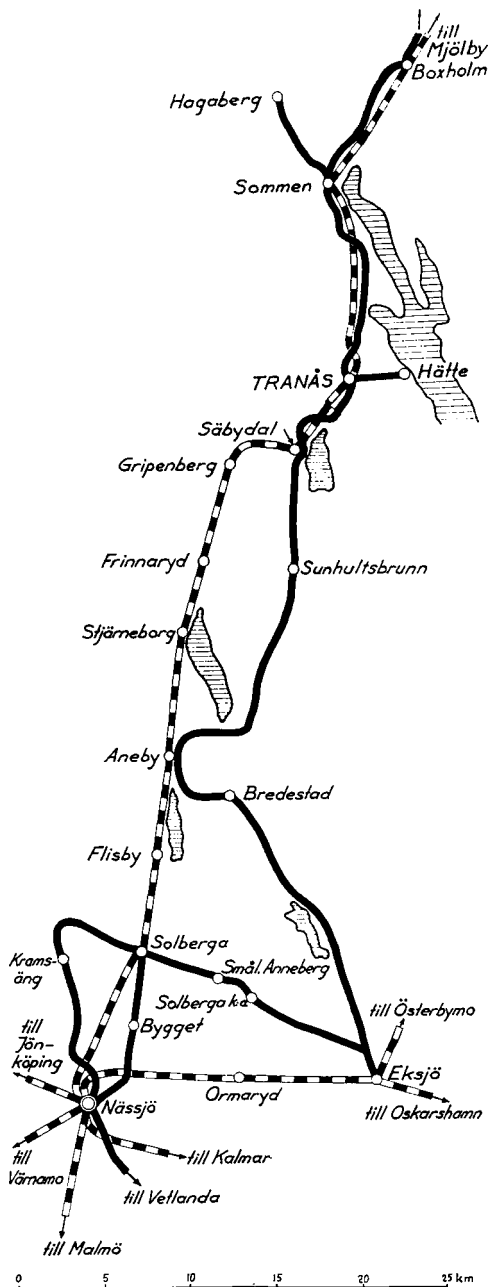

III distriktet. Nässjölinjerna.

Föreståndare: Stationsföreståndaren, Solberga.