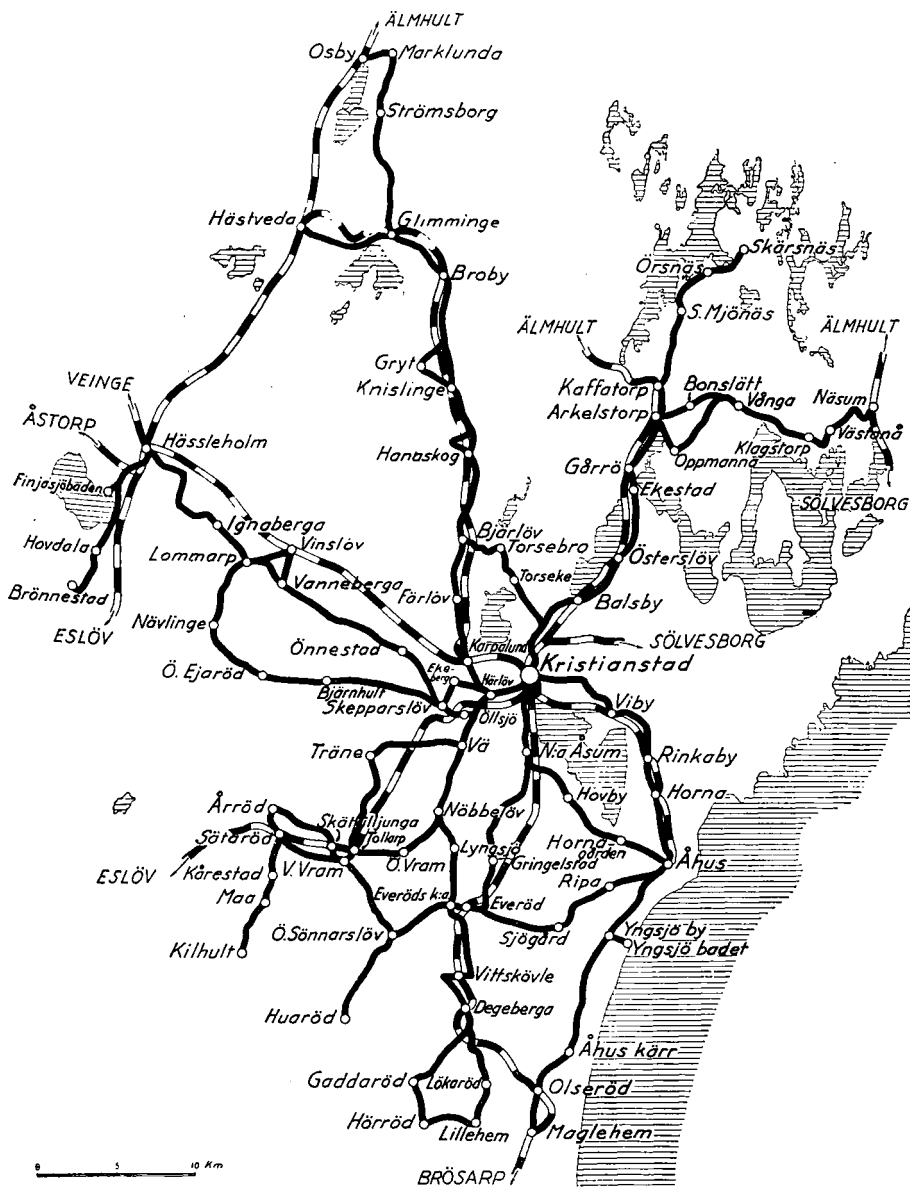

III distriktet.

Kristianstadslinjerna.

Föreståndare: Trafikinspektören, Kristianstad.