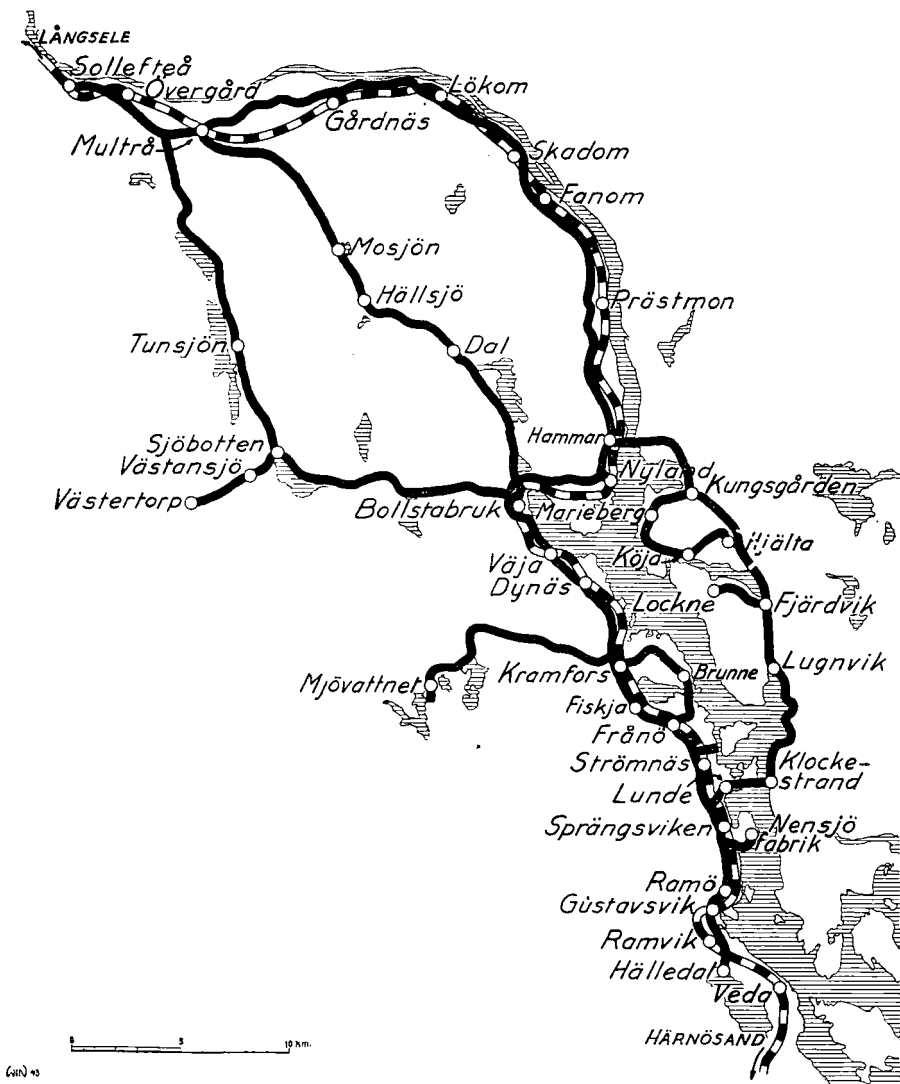

IV distriktet. Kramforslinjerna.

Föreståndare: Billinjeföreståndaren, Kramfors.