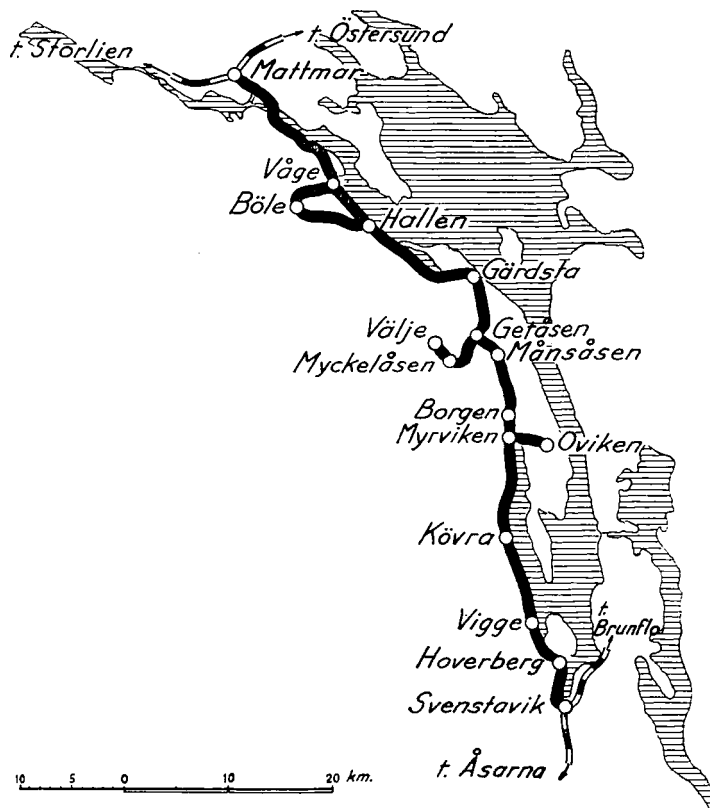

IV distriktet.

Mattmarlinjen.

Föreståndare: Stationsföreståndaren, Mattmar.

Trafikerade linjer	Platser med godsombud eller särskild paketexpedition
Mattmar—Våge—Böle rakvägen—Hallen— Svenstavik Getås vägskal—Myckelåsen Myrviken—Oviken	{Mattmar: Järnvägsstationen {Svenstavik: "