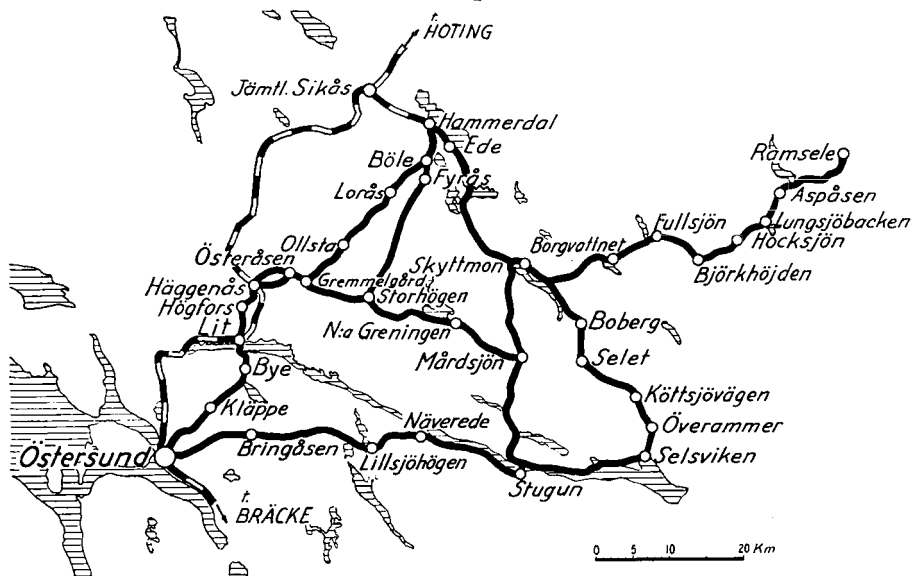

IV distriktet.

Järpenlinjen.

Föreståndare: Stationsföreståndaren, Järpen.

(Trafiken är tillsvidare inställd.)

Östersundslinjerna.

Föreståndare: Trafikinspektören, Östersund.

Trafikerade linjer	Platser med godsombud eller särskild paketexpedition
Östersund—Hammerdal—Ede	Östersund: Busscentralen
» —Häggenås—Mårdsjön	» »
» —Stugun—Rämsele	» »