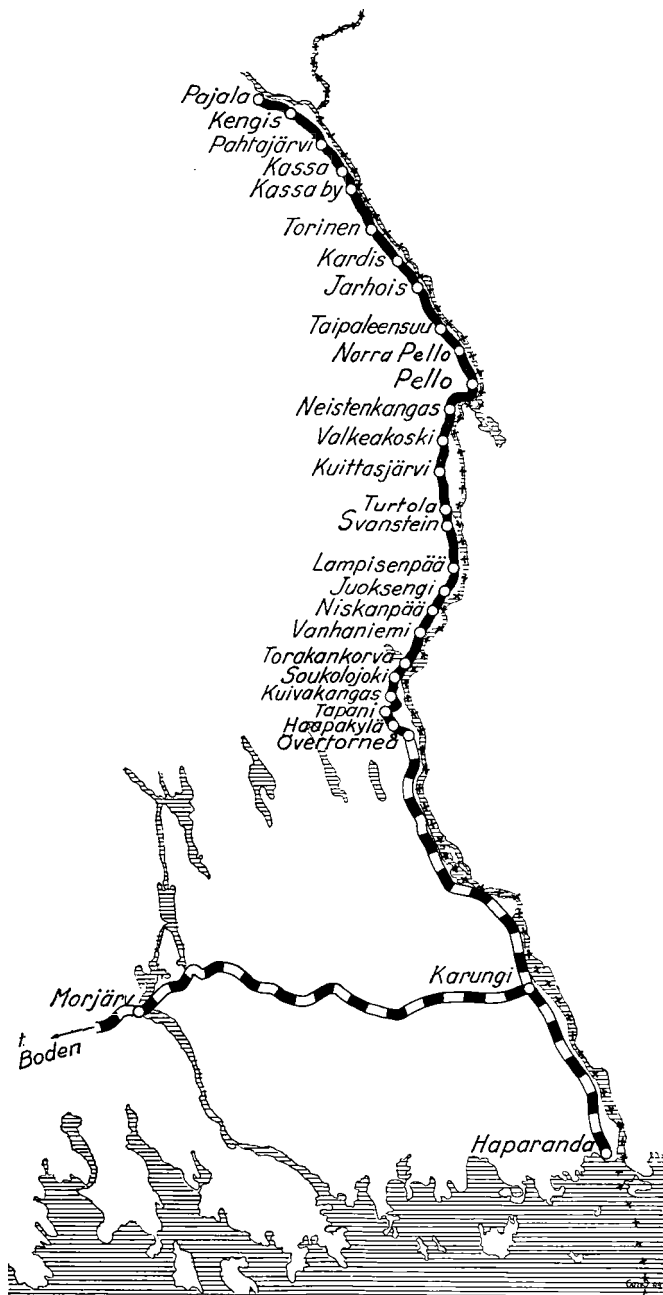

V distriktet.

Övertorneålinjen.

Föreståndare: Stationsföreståndaren, Övertorneå.

Trafikerade linjer	Platser med godsombud eller särskild paketexpedition
Övertorneå—Pajala	Övertorneå: Järnvägsstationen Kuivakangas Torakankorva Niskanpää Juoksengi Svanstein Neistenkangas Pello Jarhois Kardis Kengis Pajala

V distriktet.

Skellefteålinjen.

Föreståndare: Stationsföreståndaren, Skellefteå stad.

(Trafiken är tillsvidare inställd.)

Umeålinjerna.

Föreståndare: Stationsföreståndaren, Umeå.

(Trafiken är tillsvidare inställd.)

V distriktet. Örnsköldsvikslinjerna.

Föreståndare: Stationsföreståndaren, Örnsköldsvik C.

Trafikerade linjer	Platser med godsombud eller särskild paketexpedition
Gottne—Hällen—Mo kyrka—Billsta—Hörnäs—Örnsköldsvik	Gottne: Billinjens expedition Örnsköldsvik: Busstationen
Gottne—Hällen—Västerhus—Örnsköldsvik (lastbillinje)	
Gottne—Mellansel—Flärke—Billsta—Hörnäs—Örnsköldsvik (lastbillinje)	