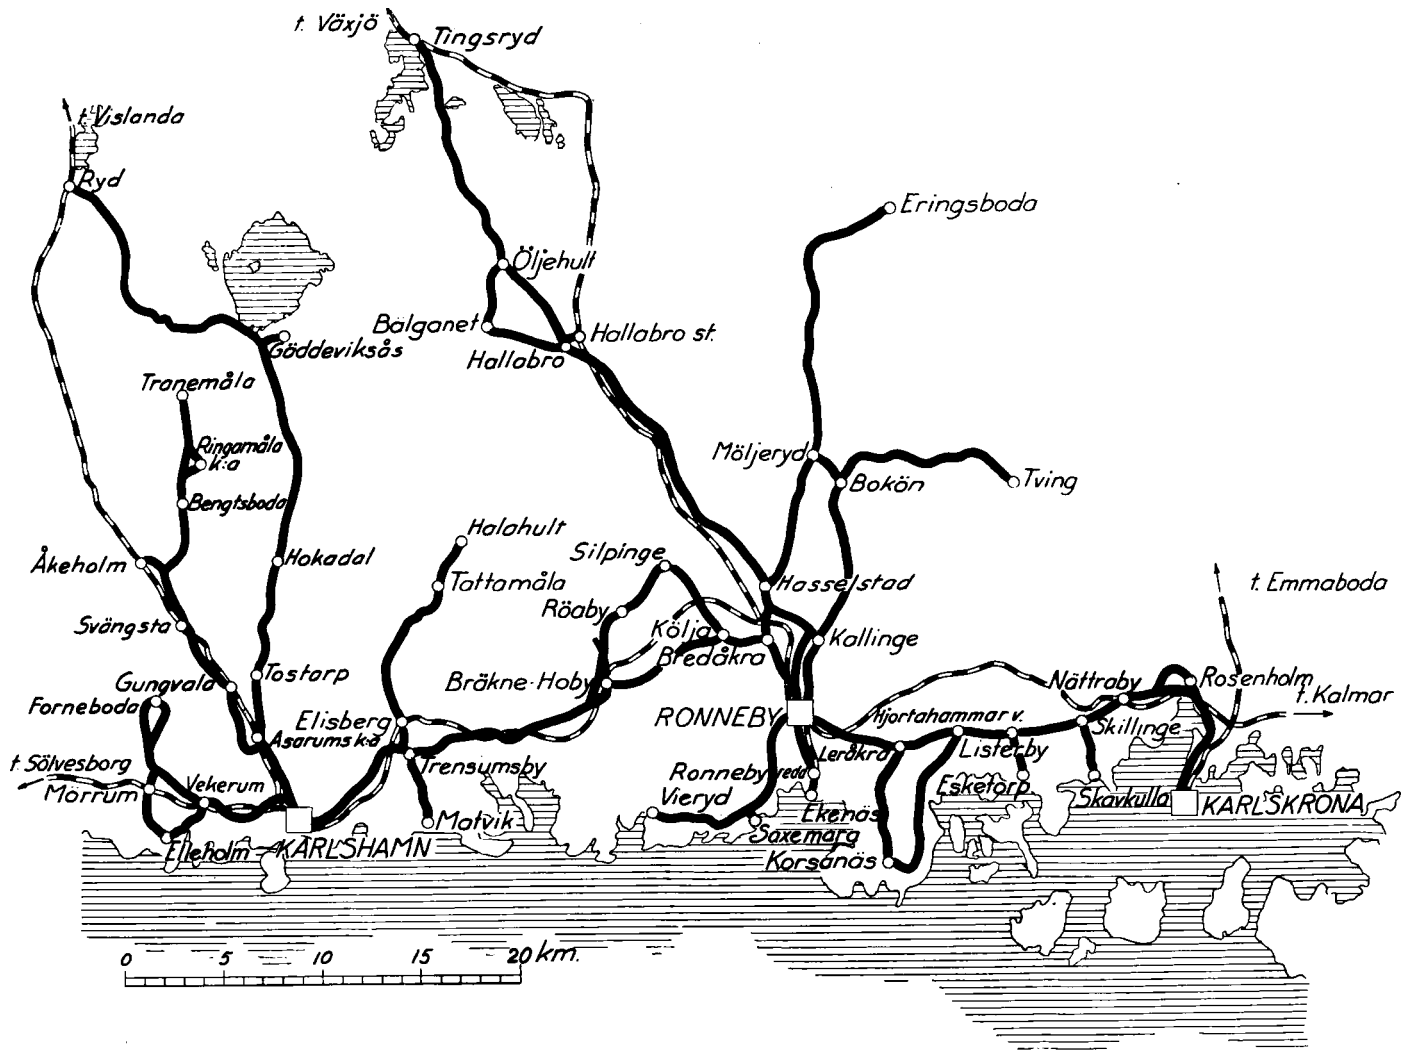

VI distriktet.

Ronnebylinjerna.

Föreståndare: Stationsföreståndaren, Ronneby.