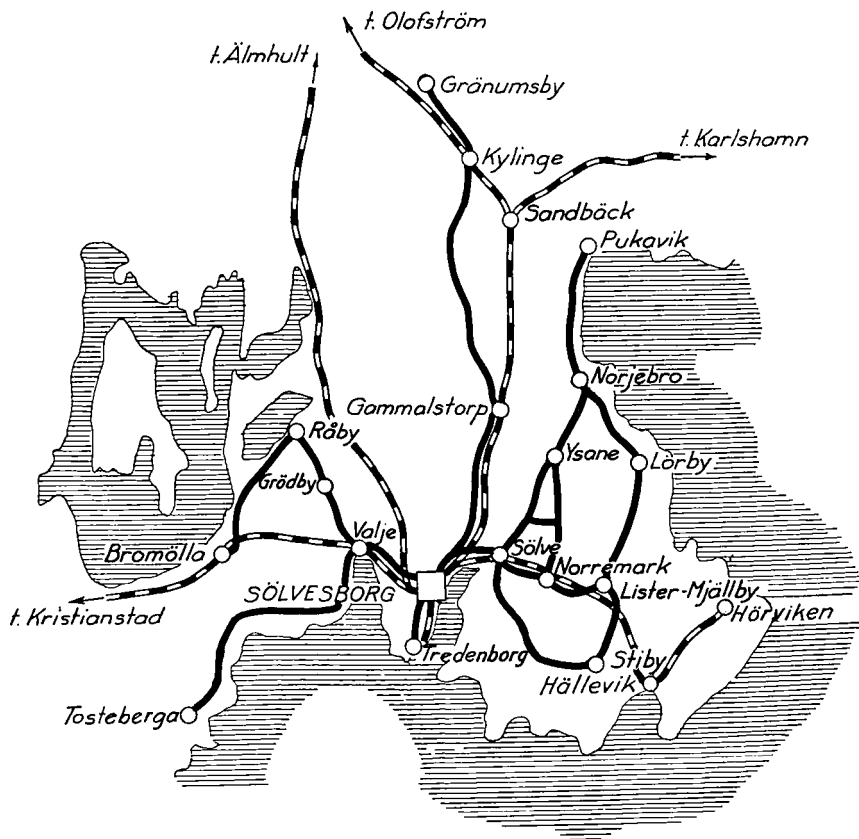

VI distriktet.

Sölvesborgslinjerna.

Föreståndare: Stationsföreståndaren, Sölvesborg.

Trafikerade linjer	Platser med godsombud eller särskild paketexpedition
Sölvesborg—Kylinge	
» —Stiby—Lörby	
» —Pukavik