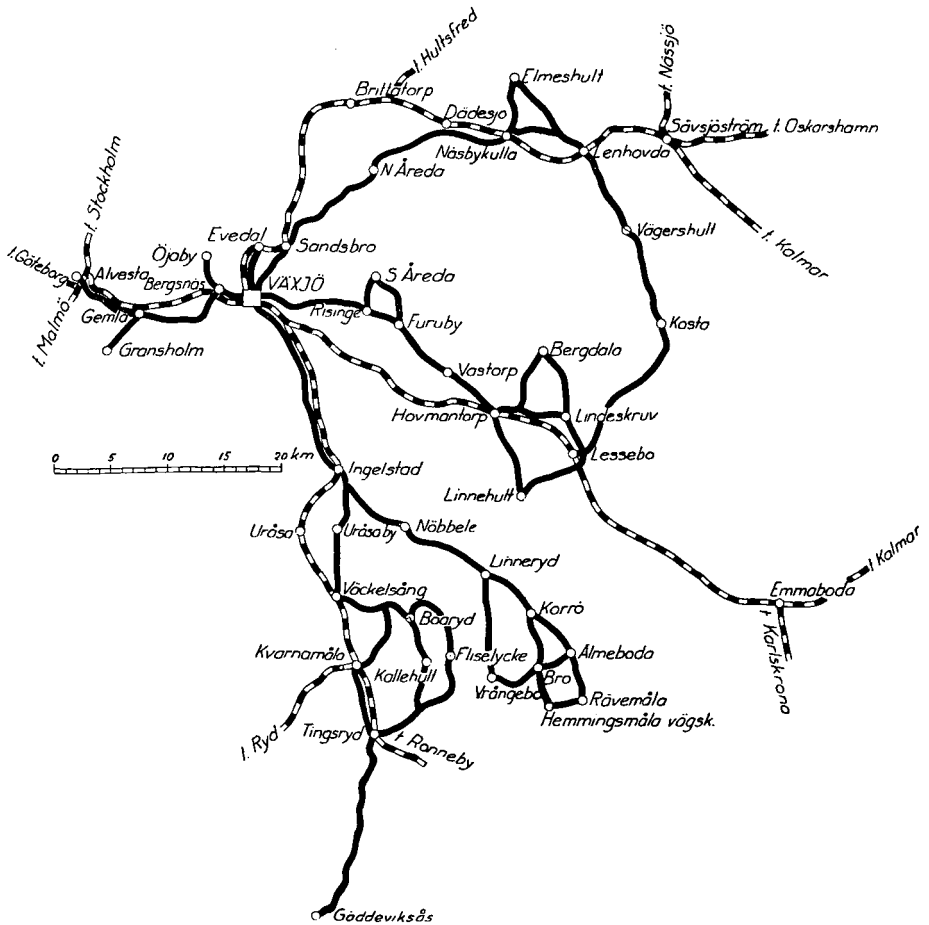

## VI distriktet. Vetlandalinjerna.

Föreståndare: Stationsföreståndaren, Österkorsberga.

Trafikerade linjer	Platser med godsombud eller särskild paketexpedition
Nässjö—Vetlanda .....	{ Nässjö: SJ godsexpedition Vetlanda
Vetlanda—Österkorsberga—Boskvarn ...	{ " " Österkorsberga: Järnvägsstationen
Österkorsberga—Smål. Farstorp .....	{ " " Nye Smål. Farstorp

## VI distriktet. Kalmarlinjerna.

Föreståndare: Billinjeföreståndaren, Kalmar.

Trafikerade linjer	Platser med godsombud eller särskild paketexpedition
Kalmar—Oskarshamn .....	} Mönsterås: Järnvägsstationen { Oskarshamn: Busscentralen
» —Bergkvara	
Mönsterås—Sandbäckshult .....	} Mönsterås: Järnvägsstationen
(Kalmar—)Rockneby—Revsudden	
Alsterbro—Läckeby	
Årtebäck—Förlösa—Kalmar	
Gullaboby—Torsås—Bergkvara .....	} Gullaboby: Järnvägsstationen { Fagereke: » { Gullaboås » { Bidalite: » { Ilingetorp: » { Torsås: » { Gökalund: » { Bergkvara: »

## VI distriktet. Växjölinjerna.

Föreståndare: Stationsföreståndaren, Växjö.

Trafikerade linjer	Platser med godsombud eller särskild paketexpedition
Växjö—Gransholm .....	Växjö: Järnvägsstationen
» — Öjaby .....	{ Öjaby
Rävemåla—Linneryd—Engelstad .....	Engelstad: Järnvägsstationen
Kosta—Lessebo .....	Lessebo: »
» —Lenhovda—Växjö .....	Växjö: »
Lessebo—Växjö.....	{ Lessebo: » Växjö: »