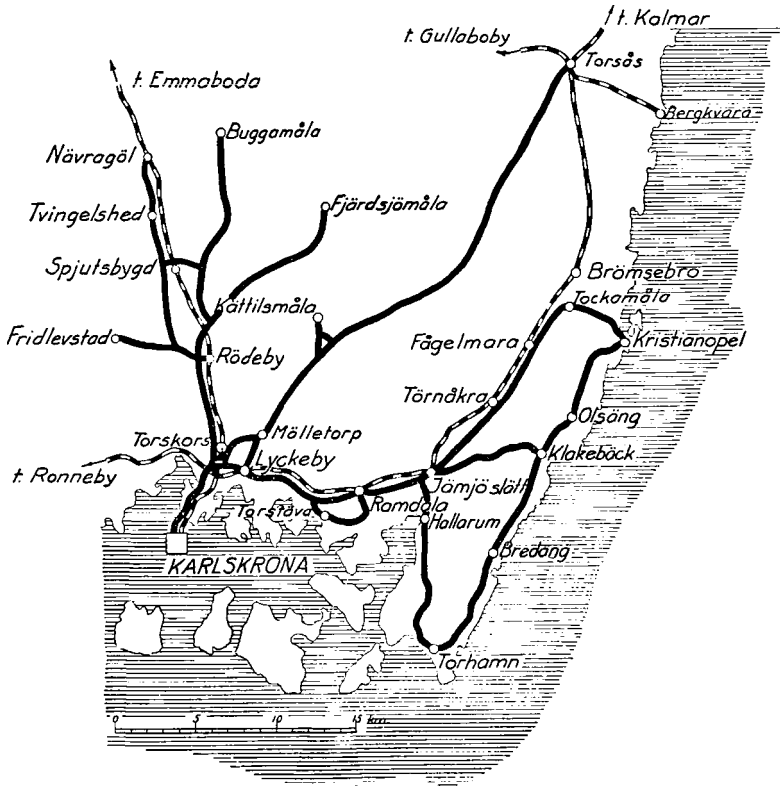

VI distriktet.
Karlskronalinjerna.

Föreståndare: Stationsföreståndaren, Karlskrona C.

Trafikerade linjer	Platser med godsombud eller särskild paketexpedition
Rödeby—Fjärdsjömåla » —Fridlevstad	
Karlskrona—Jämjöslätt	{ Jämjöslätt: Järnvägsstationen Karlskrona: Busscentralen
» —Kättilsmåla.....	Karlskrona: Busscentralen
Jämjöslätt—Hallarum—Torhamn	Jämjöslätt: Järnvägsstationen
» —Fågelmara—Kristianopel ... Klakebäck	» »