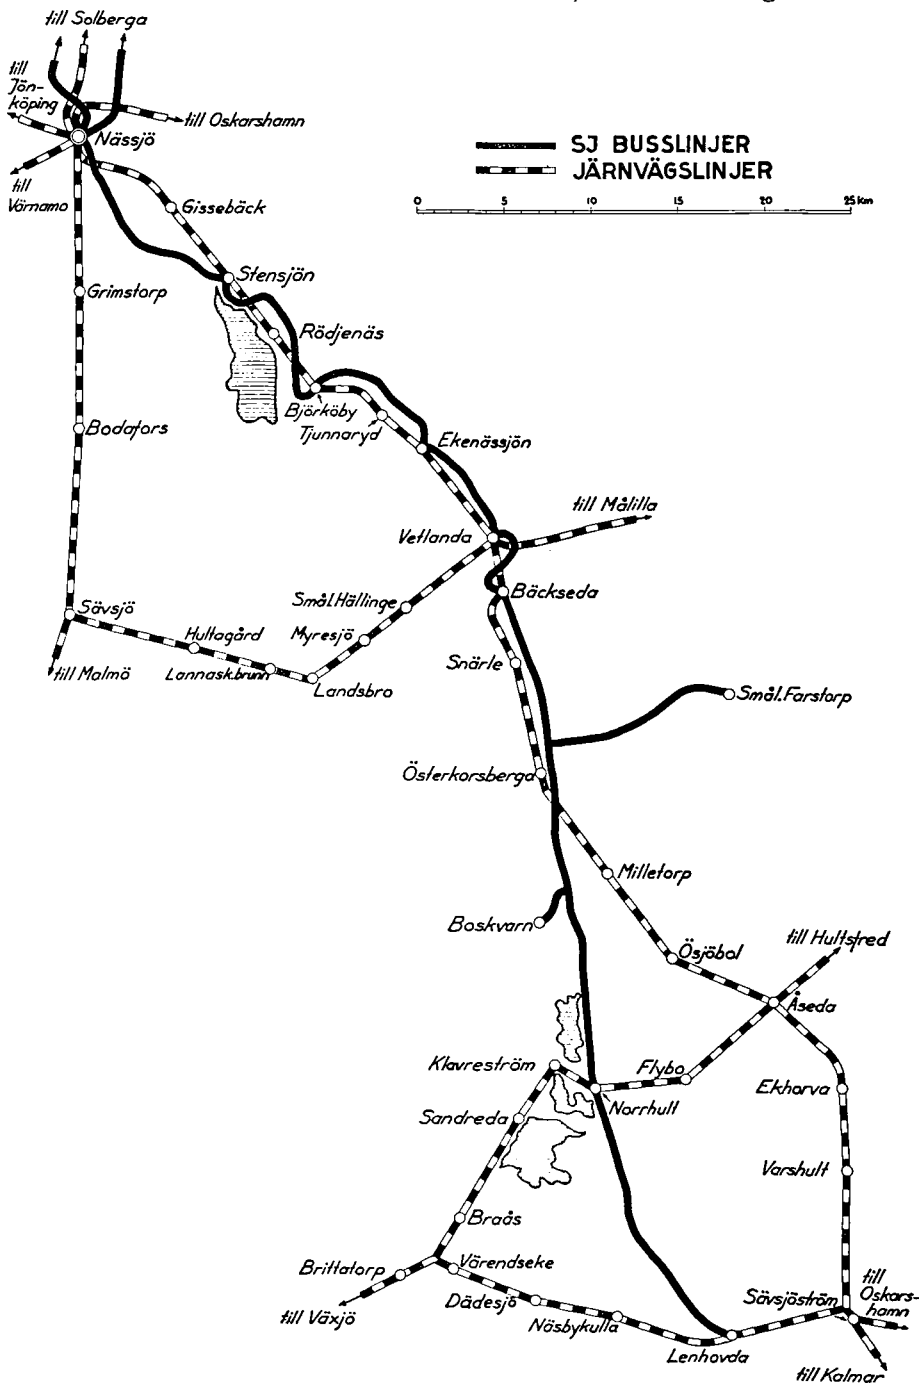

Trafikerade linjer	Platser med godsombud eller särskild paketexpedition
Borås—Sjömarken—Sandared .....	Borås: Fjärrbusstationen
» —Backabo—Sandhult .....	» »
» —Sparsör—Fristad .....	{ » Igx, Borås C Fristad: Järnvägsstationen
» —Fristad— <u>Gingri</u> <u>Tärby</u> .....	{ Borås: Fjärrbusstationen. Igx, Borås C Fristad: Järnvägsstationen
» —Borgstena—Od .....	{ Borås: Fjärrbusstationen. Igx, Borås C Fristad: Järnvägsstationen Od
» —Dalsjöfors— <u>Äspered</u> <u>Hökerum</u> —Ulricehamn .....	{ Borås: Fjärrbusstationen Skenstad Dalsjöfors: Järnvägsstationen Toarpsdal: » Äspered Hökerum: Järnvägsstationen Tolkabro Ulricehamn: Busstationen
» —Varnumskulle—Hökerum .....	{ Borås: Fjärrbusstationen Varnumskulle: Järnvägsstationen Hökerum: »
Herrljunga—Ulricehamn .....	{ Herrljunga: Järnvägsstationen Mörlanda Od Murum Hällstad Ulricehamn: Busstationen
Hökerum—Murum—Öra—Ulricehamn .....	{ Hökerum: Järnvägsstationen Murum Ulricehamn: Busstationen
Ulricehamn—Strängsered .....	» »
» —Bjättlunda .....	» »
Borås—Aplared—Svenljunga .....	{ Borås: Fjärrbusstation Svenljunga: Järnvägsstationen
» — » —Roasjö .....	Borås: Fjärrbusstationen
Limmared—Svenljunga .....	{ Limmared: Järnvägsstationen Tranemo: » Uddebo Strömsfors Svenljunga: Järnvägsstationen
» —Ljungsarp .....	{ Limmared: Järnvägsstationen Hulared Dalstorp Ljungsarp
Borås—Viskafors— <u>Rydal</u> <u>Kinnarumma</u> .....	{ Borås: Fjärrbusstationen. Igx, Borås C Svaneholm

## VI distriktet. Vetlandalinjerna.

Föreståndare: Stationsföreståndaren, Österkorsberga.

Trafikerade linjer	Platser med godsombud eller särskild paketexpedition
Nässjö—Vetlanda .....	{ Nässjö: SJ godsexpedition Vetlanda
Vetlanda—Österkorsberga—Boskvarn ...	{ " " Österkorsberga: Järnvägsstationen
Österkorsberga—Smål. Farstorp .....	{ " " Nye Smål. Farstorp